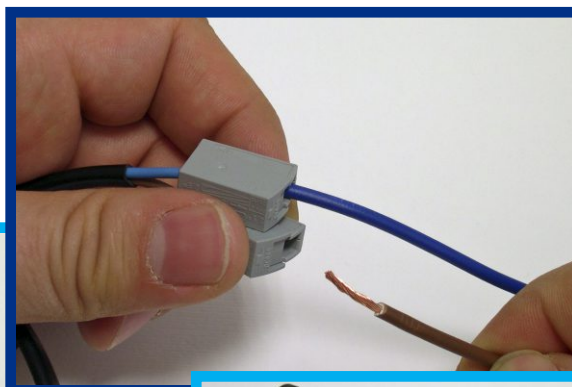

Art. 00503-C

Prezzo a Listino 30.1: **€ 3,40** cad. (IVA esclusa)

Confezioni da **50** pezzi.