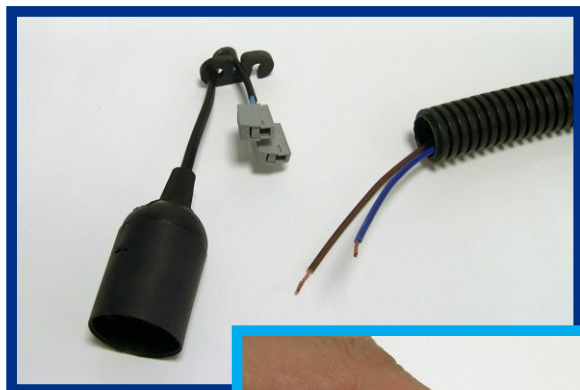

## Nuovo portalampada E27 precablato ad innesto rapido

- Pronto all'uso
- Ideale per le installazioni scomode
- Morsetti ad innesto rapido
- Cavo 20cm sez. 2x0,75 mm<sup>2</sup>
- Con gancio sul cavo
- Per lampade E27 fino a 100W
- Marcatura CE