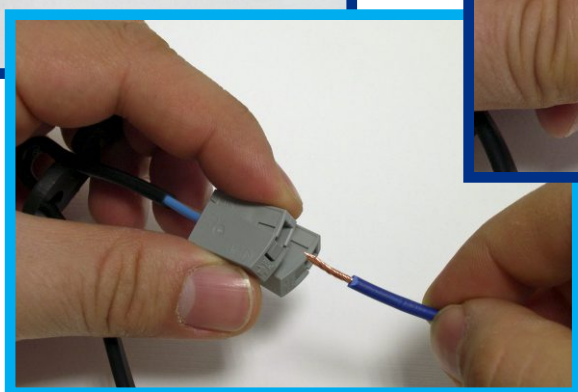

Art. 00503-C

Prezzo a Listino 30.1: **€ 3,40** cad. (IVA esclusa)

Confezioni da **50** pezzi.