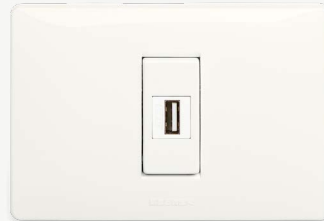

MK21214
Toma USB 2.1A
127/230V~