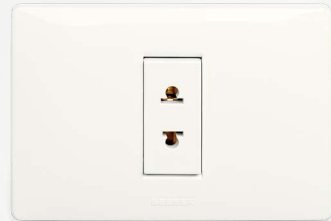

# BLANCO

**MK21072**  
Pulsador de Timbre 1P

**MK21055**  
Regulador 127V~ 60Hz con conmutador  
para CFL/LED regulables 150W máx

**MK21057**  
Regulador 100-500W 127V~

**MK21099**  
Tapa ciega

**MK21088.2**  
Interruptor sencillo 1P 16A con toma corriente  
euro-americana 16A 2P+T