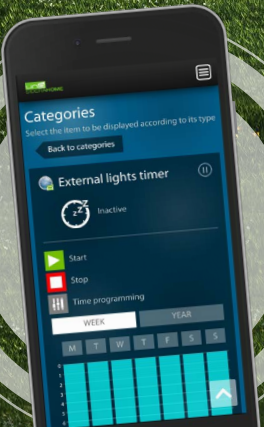

## EXPANDIBLE

UNA permite la interacción y el diálogo también con algunos dispositivos externos para proteger tu casa: videoporteros, sensores que detectan inundaciones o fugas de gas, sistemas de alarma, para que la gestión de tu hogar siempre sea más eficiente y personalizable.

# SEGURIDAD

Con UNA tu hogar se convierte en un lugar seguro para los niños y funcional incluso en caso de fallo de funcionamiento en el sistema de control centralizado.

works with  
**Google Assistant**

# CONTROL

UNA se puede controlar fácilmente a través del dispositivo táctil instalado en el hogar, pero también a través de la web, los asistentes de voz de Google y Alexa, y una aplicación dedicada a dispositivos móviles.