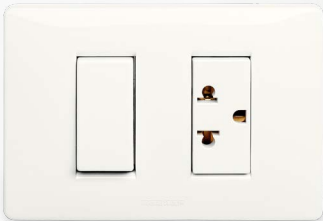

# BLANCO

**MK21072**  
Pulsador de Timbre 1P

**MK21055**  
Regulador 127V~ 60Hz con conmutador  
para CFL/LED regulables 150W máx

**MK21057**  
Regulador 100-500W 127V~

**MK21099**  
Tapa ciega

**MK21088.2**  
Interruptor sencillo 1P 16A con toma corriente  
euro-americana 16A 2P+T