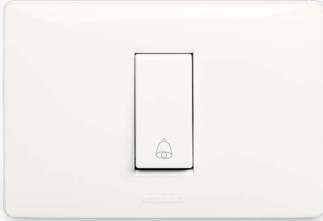

# BLANCO

**MK21072**  
Pulsador de Timbre 1P

**MK21055**  
Regulador 127V~ 60Hz con conmutador  
para CFL/LED regulables 150W máx

**MK21057**  
Regulador 100-500W 127V~

**MK21099**  
Tapa ciega

**MK21088.2**  
Interruptor sencillo 1P 16A con toma corriente  
euro-americana 16A 2P+T