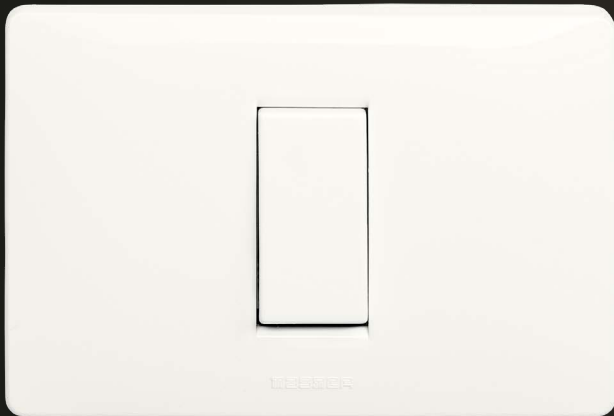

# MASTER

LIVING TECHNOLOGY

**MIXKIT**  
SYSTEM

**INKIT**

LAS ESTRELLAS DE SU HOGAR

**MADE IN ITALY**  
DESDE 1982