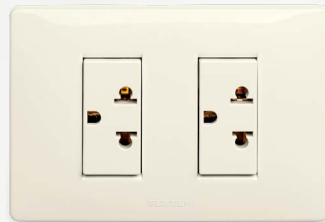

# MARFIL

**MK22072**  
Pulsador de Timbre 1P

**MK22057**  
Regulador 100-500W 127V~

**MK22099**  
Tapa ciega

**MK22088.2**  
Interruptor sencillo 1P 16A con toma corriente euro-americana 16A 2P+T

**MK22086-L**  
Toma corriente 2P+T 15A 250V~