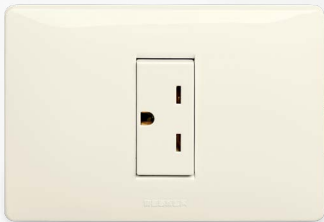

# MARFIL

**MK22072**  
Pulsador de Timbre 1P

**MK22057**  
Regulador 100-500W 127V~

**MK22099**  
Tapa ciega

**MK22088.2**  
Interruptor sencillo 1P 16A con toma corriente euro-americana 16A 2P+T

**MK22086-L**  
Toma corriente 2P+T 15A 250V~