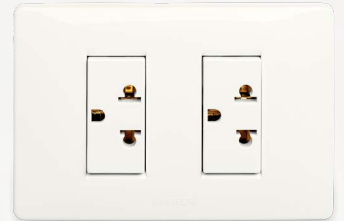

MK21188.2
Toma corriente doble
euro-americana 2P+T 16A