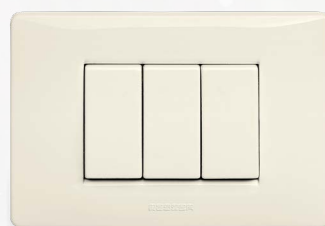

MK22000.3
Interrupor triple 1P