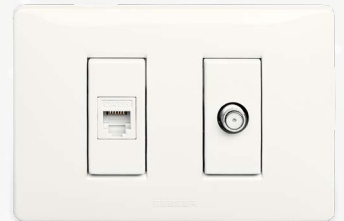

**MK21216-18**  
Toma teléfono RJ12 +  
toma data RJ45 Cat.5e UTP

**MK21216-66**  
Toma teléfono RJ12  
+ toma coaxial

**MK21266**  
Interruptor sencillo 1P

**MK21352**  
Timbre 127V~ 8VA

**MK21354**  
Timbre zumbador 127V~ 8VA