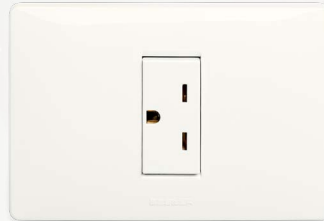

MK21086-L
Toma corriente
2P+T 15A 250V~