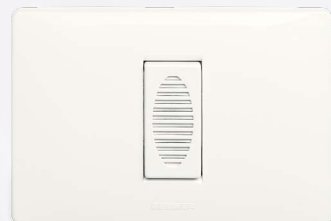

**MK21216-18**  
Toma teléfono RJ12 +  
toma data RJ45 Cat.5e UTP

**MK21216-66**  
Toma teléfono RJ12  
+ toma coaxial

**MK21266**  
Interruptor sencillo 1P

**MK21352**  
Timbre 127V~ 8VA

**MK21354**  
Timbre zumbador 127V~ 8VA