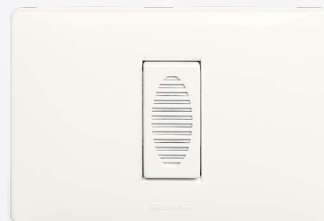

**MK21216-18**  
Toma teléfono RJ12 +  
toma data RJ45 Cat.5e UTP

**MK21216-66**  
Toma teléfono RJ12  
+ toma coaxial

**MK21266**  
Interruptor sencillo 1P

**MK21352**  
Timbre 127V~ 8VA

**MK21354**  
Timbre zumbador 127V~ 8VA