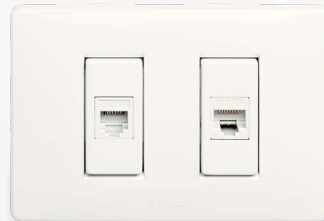

**MK21184.3**  
Toma corriente doble 2P+T  
15A 127V~ con GFCI

**MK21214**  
Toma USB 2.1A  
127/230V~

**MK21214-86**  
Toma USB 2.1A +  
toma corriente 2P+T 15A 127V~

**MK21216**  
Toma teléfono RJ12

**MK21218**  
Toma data RJ45 Cat.5e UTP