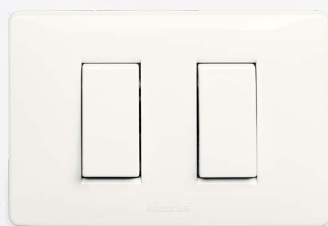

MK21000.2
Interruptor doble 1P