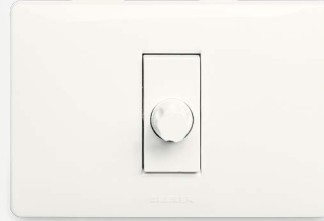

# BLANCO

**MK21072**  
Pulsador de Timbre 1P

**MK21055**  
Regulador 127V~ 60Hz con conmutador  
para CFL/LED regulables 150W máx

**MK21057**  
Regulador 100-500W 127V~

**MK21099**  
Tapa ciega

**MK21088.2**  
Interruptor sencillo 1P 16A con toma corriente  
euro-americana 16A 2P+T