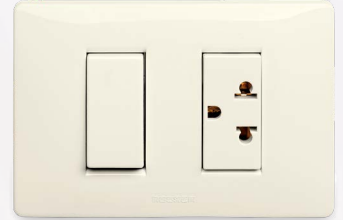

# MARFIL

**MK22072**  
Pulsador de Timbre 1P

**MK22057**  
Regulador 100-500W 127V~

**MK22099**  
Tapa ciega

**MK22088.2**  
Interruptor sencillo 1P 16A con toma corriente euro-americana 16A 2P+T

**MK22086-L**  
Toma corriente 2P+T 15A 250V~