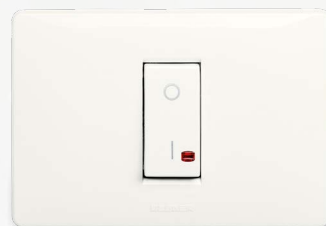

MK21002-L125
Interruptor bipolar
pilota calentador 2P 16A