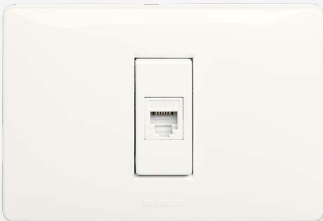

MK21216
Toma teléfono RJ12