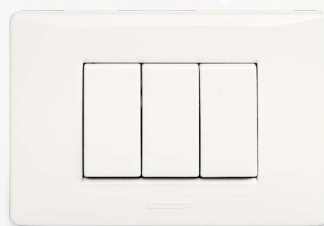

MK21000.3
Interruptor triple 1P